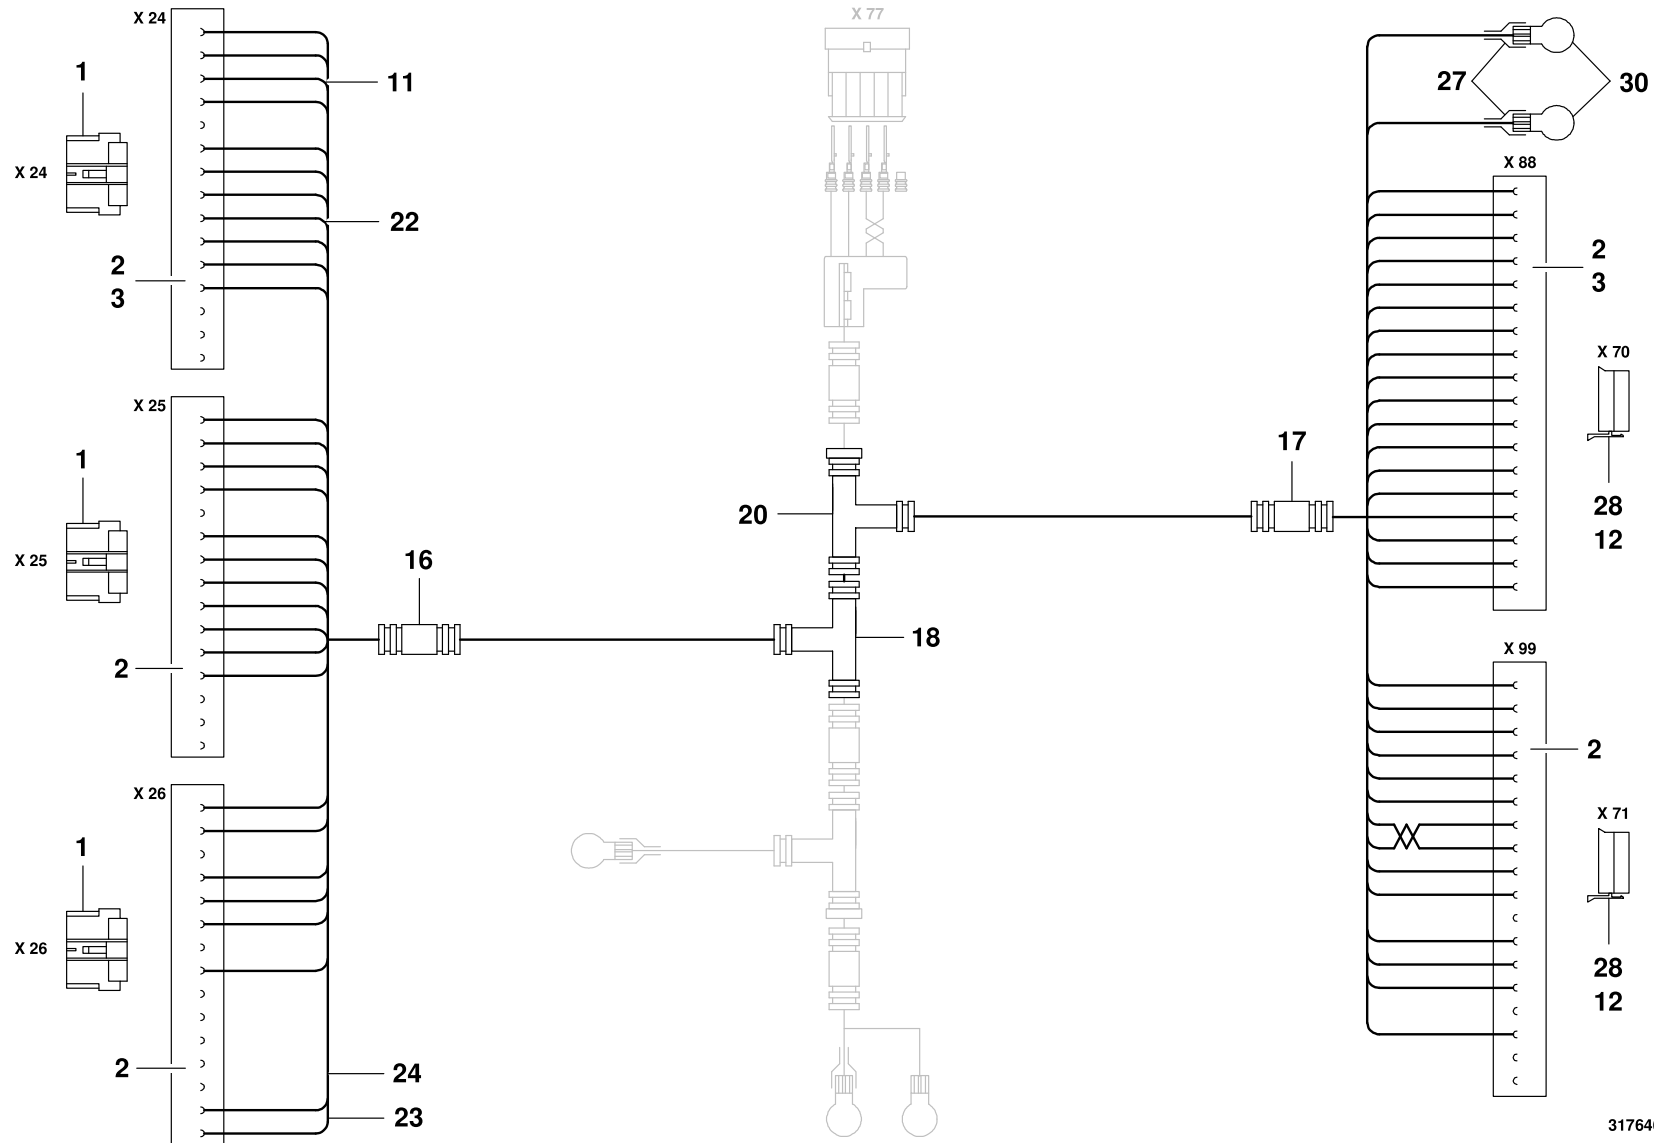

GROVE

KABELBAUM SCHLEIFRINGKOERPER UW
 CABLE HARNESS, SLIP RING BODY UW

BILDТАFEL
 PICTORIAL DISPLAY

GMK 3050
BE 503
G 801

04.12

3176460-ETL A

1/1

3176460-A-BL01-0412-0000